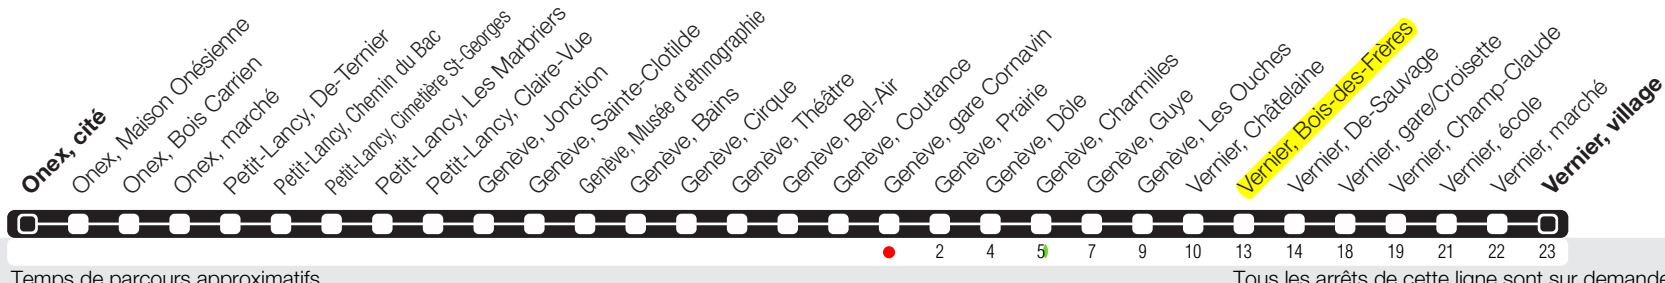

# Genève, gare Cornavin

Zone 10

Suivez l'état du réseau en direct, avec l'app tpg

## Vernier, village